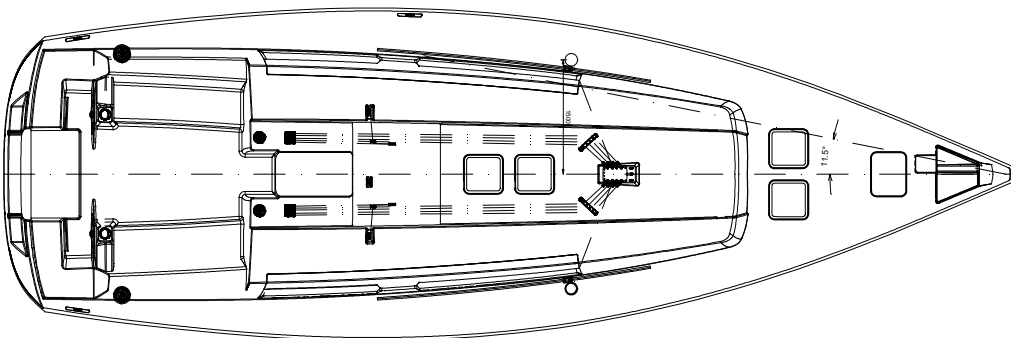

Dufour 445 GL
Mat long

	DUFOUR 445
	FELCI YACHTS DESIGN
Mast Geometry - Tall Rig	
<small>FELCI YACHTS s.r.l. Via Marconi 57 - Fiumefreddo di Sicilia (SS) - ITALY Tel. +39 095 590 941 Fax +39 095 590 942</small>	
<small>PROGETTO E REDAZIONE: FELCI YACHTS DESIGN AUTOREGOLAZIONE: FELCI YACHTS DESIGN AUTOREGOLAZIONE: FELCI YACHTS DESIGN</small>	
SCALE: 1:50	DISSEGNO: _____
DATA: 11-10-2010	ALTERAZIONE: _____