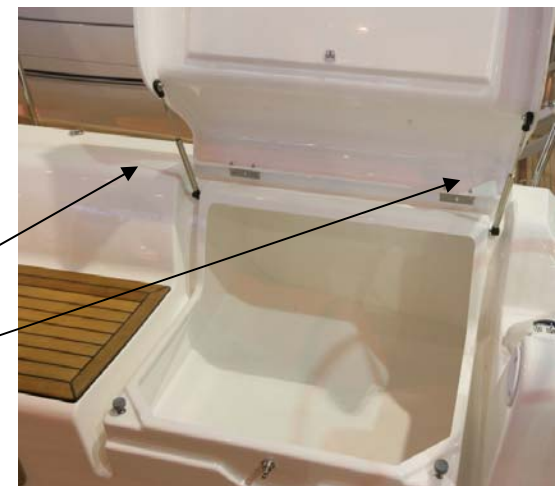

DUFOUR
YACHTS

DUFOUR 445 *Grand'Large*

Dufour 445 *Grand'Large*

DUFOUR | 445
Grand'Large

Capot de bib avec rangement plexi descente

Nabes de remplissage eau et gasoil cachés sous le siège barreur

Bout dehors rétractable

Echelle télescopique 4 échelons

Douchette de cockpit

Poubelle extérieure

Porte arrière motorisée

Main courante intégrée

Eclairage extérieur couplé à la porte motorisée

Rangement pour
accessoires de
navigation

Vérins inox à gaz pour
capots de coffres

2 cabines à l'avant séparées par
une cloison facilement
démontable

Donne possibilité achat version
charter et transformation en
version propriétaire

Salle de bain et WC restent séparés

Pompe a pied eau de mer ergonomique

Lave vaisselle intégré (en option)
Local ventilé compresseur groupe froid

Four 2/3 feux

Plumier avec trappe montée sur amortisseur

Abattant de table à cartes spécialement découpé pour accueillir PC de 15'