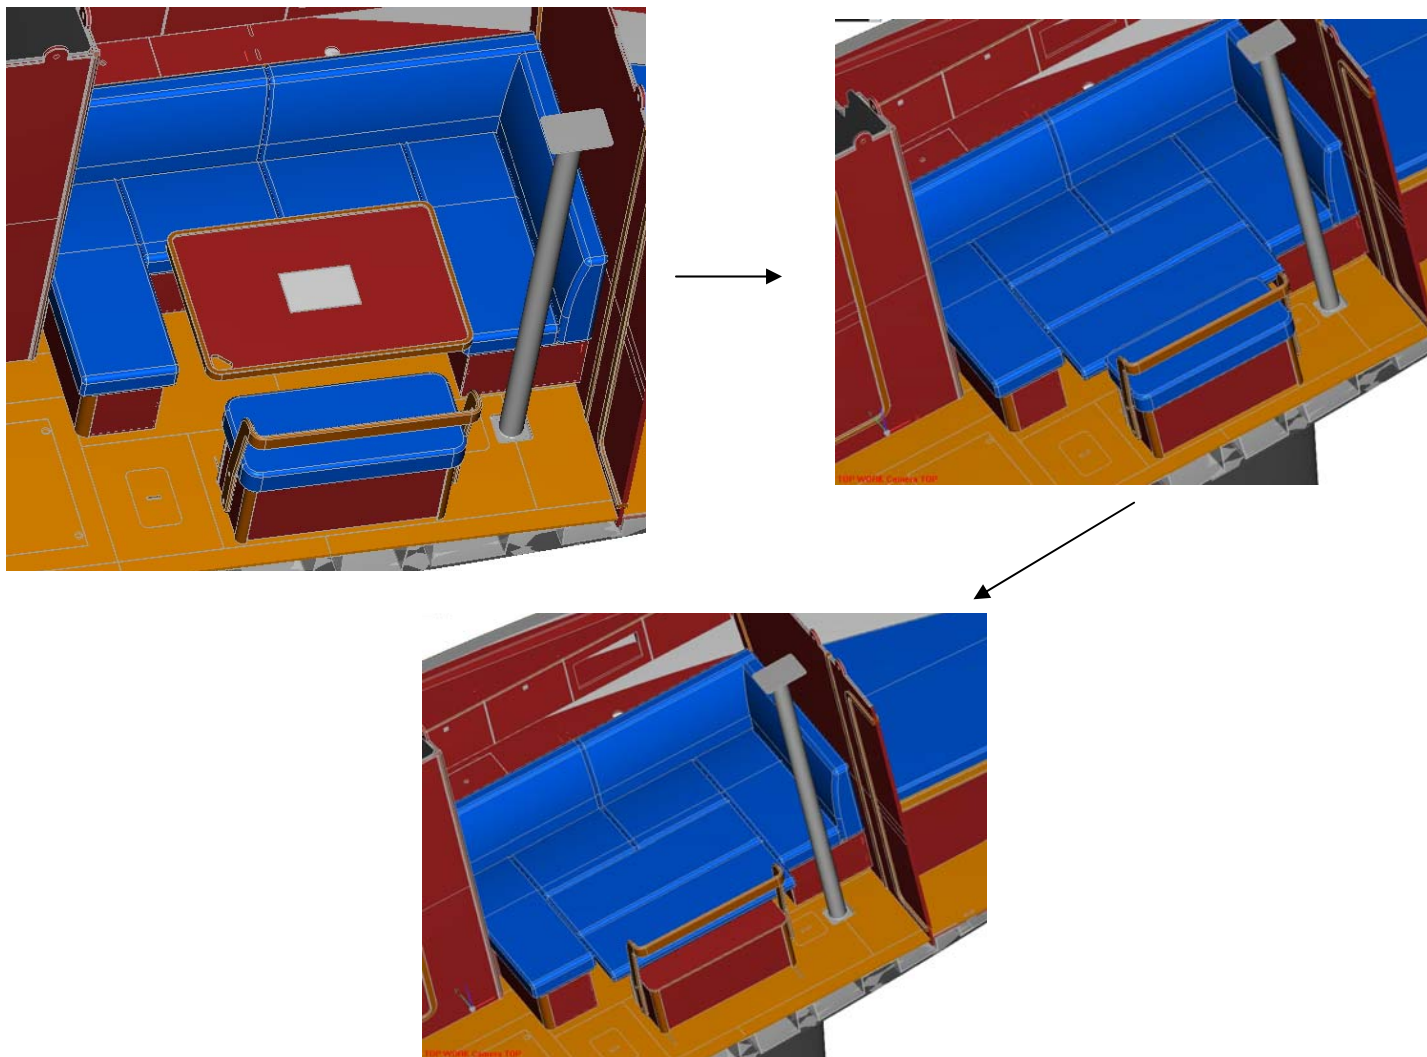

Caisson de basse 5:1
Bose dans
banquette centrale
(en option)

Rangement à chaussures

Penderie à cirés ventilée

Coussins en 2 parties pour un stockage fonctionnel dans les cabines