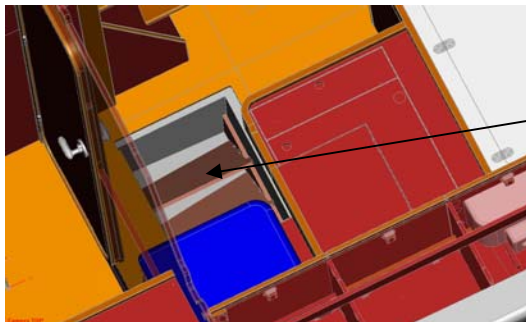

Freezer 40 L sous
banquette de carré
(en option)