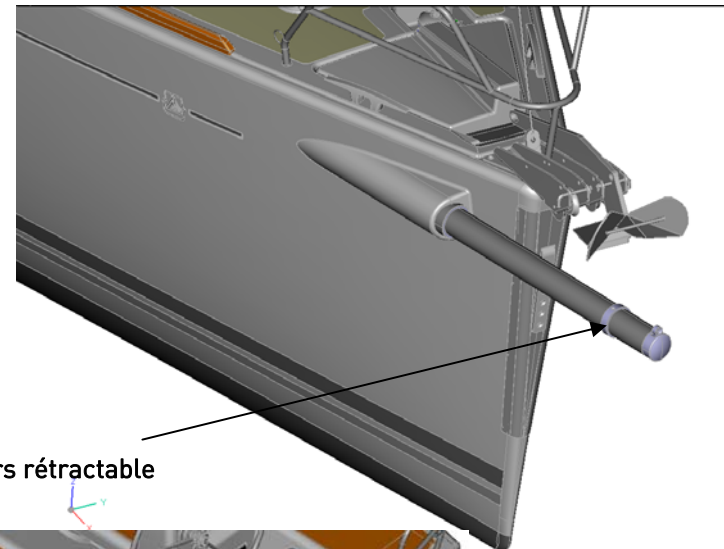

DUFOUR
YACHTS

DUFOUR 445 *Grand'Large*

Dufour 445 *Grand'Large*

DUFOUR | 445
Grand'Large

Capot de bib avec rangement plexi descente

Nabes de remplissage eau et gasoil cachés sous le siège barreur

Bout dehors rétractable

Echelle télescopique 4 échelons

Douchette de cockpit

Poubelle extérieure

Porte arrière motorisée

Main courante intégrée

Eclairage extérieur couplé à la porte motorisée

Rangement pour
accessoires de
navigation

Vérins inox à gaz pour
capots de coffres

2 cabines à l'avant séparées par
une cloison facilement
démontable

Donne possibilité achat version
charter et transformation en
version propriétaire

Salle de bain et WC restent séparés