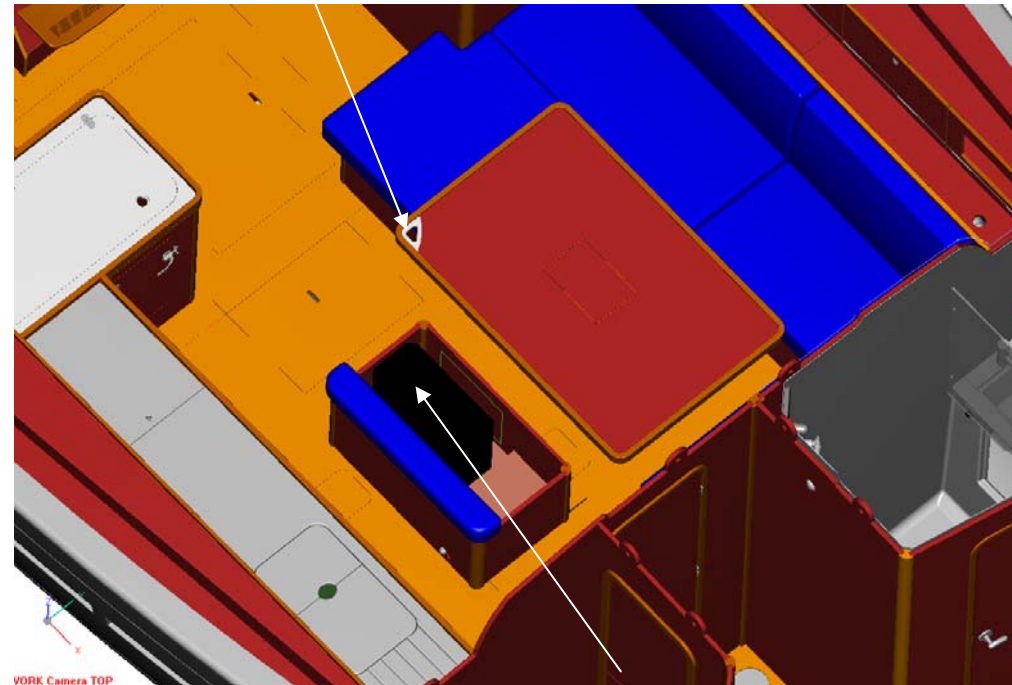

Echelle télescopique 4 échelons

Douchette de cockpit

Poubelle extérieure

Porte arrière motorisée

Main courante intégrée

Eclairage extérieur couplé à la porte motorisée

Rangement pour
accessoires de
navigation

Traceur pivotant pour faciliter la lecture
Ouverture assistée par un vérin

Trappe vide poche Corian

Freezer 40 L sous
banquette de carré
(en option)

Banquette centrale

Ramasse miettes esthétique

Caisson de basse 5:1
Bose dans
banquette centrale
(en option)