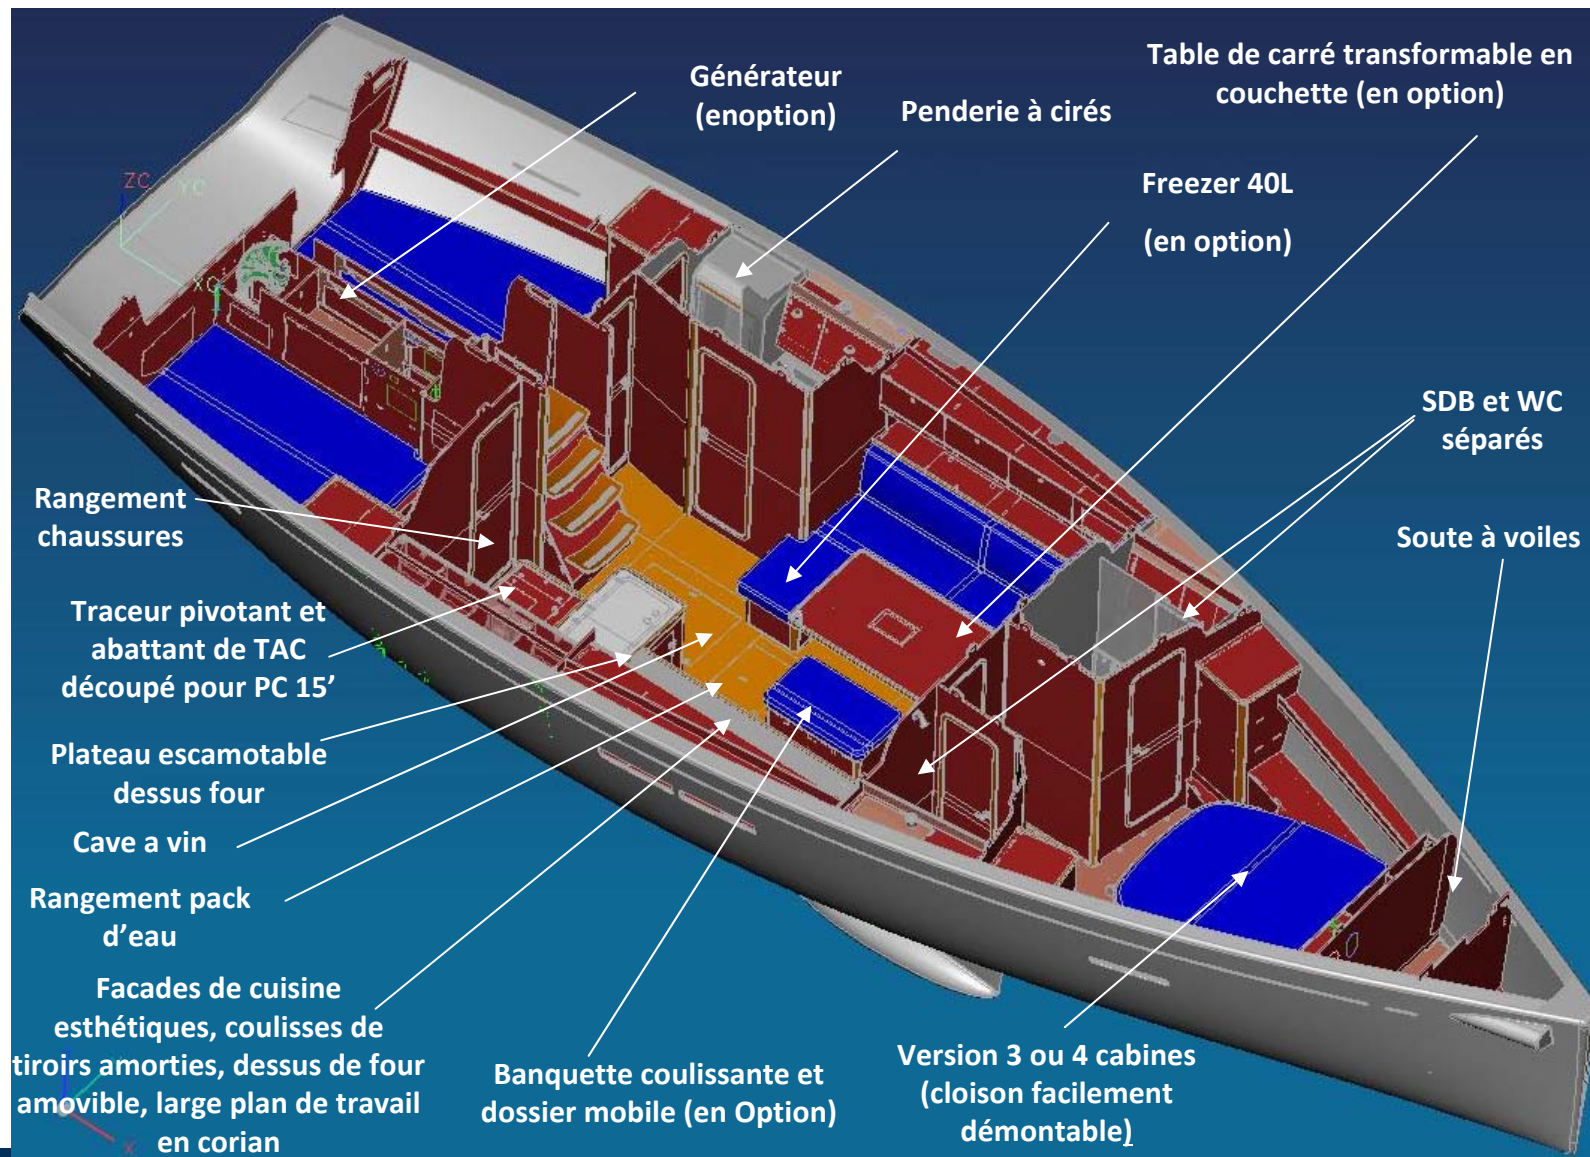

DUFOUR
YACHTS

DUFOUR 445 *Grand'Large*

Dufour 445 *Grand'Large*

DUFOUR | 445
Grand'Large

Capot de bib avec rangement plexi descente

Nabes de remplissage eau et gasoil cachés sous le siège barreur

Bout dehors rétractable

Echelle télescopique 4 échelons

Douchette de cockpit

Poubelle extérieure

Porte arrière motorisée

Main courante intégrée

Eclairage extérieur couplé à la porte motorisée

Rangement pour
accessoires de
navigation

Vérins inox à gaz pour
capots de coffres

2 cabines à l'avant séparées par
une cloison facilement
démontable

Donne possibilité achat version
charter et transformation en
version propriétaire

Salle de bain et WC restent séparés

Pompe a pied eau de mer ergonomique

Lave vaisselle intégré (en option)
Local ventilé compresseur groupe froid

Four 2/3 feux

Plumier avec trappe montée sur amortisseur

Abattant de table à cartes spécialement découpé pour accueillir PC de 15'