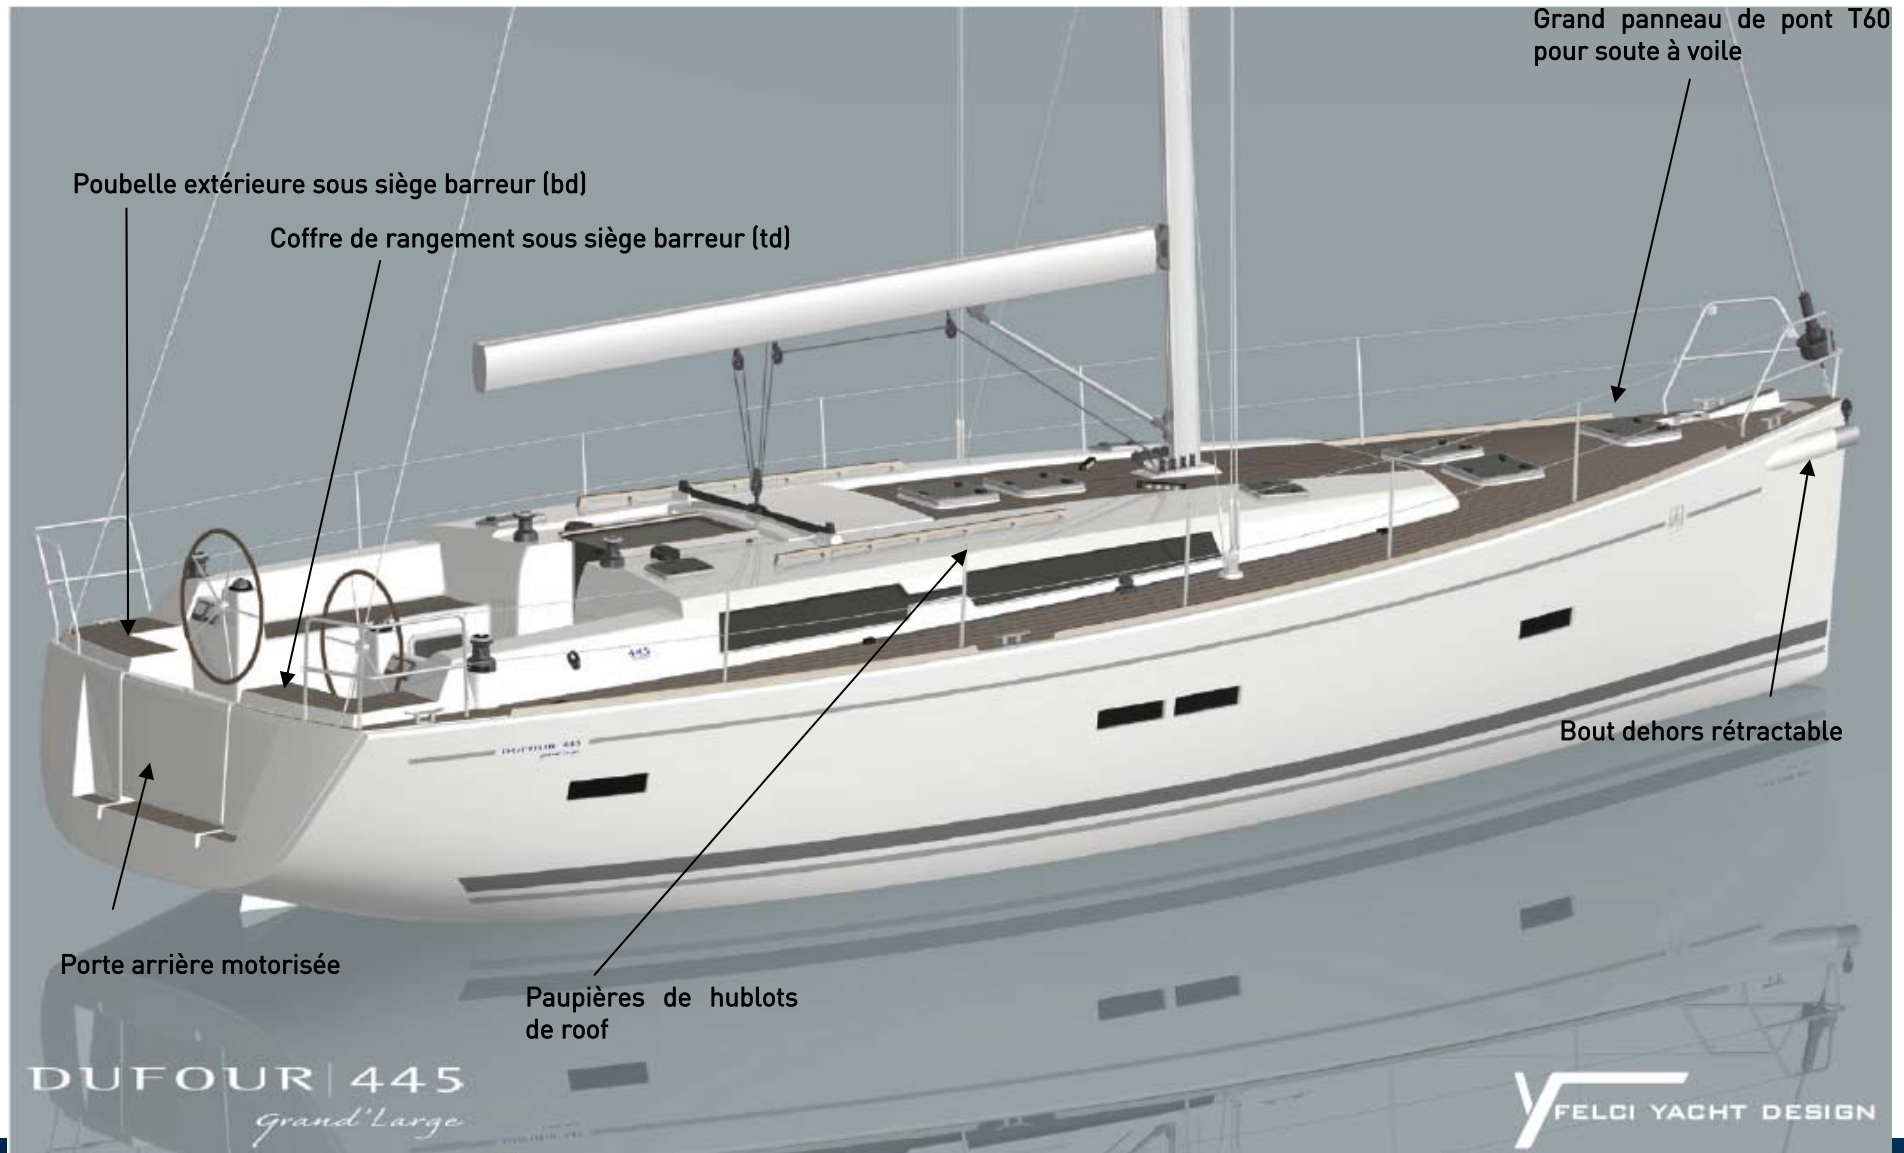

DUFOUR
YACHTS

DUFOUR 445 *Grand'Large*

Dufour 445 *Grand'Large*

DUFOUR | 445
Grand'Large

Capot de bib avec rangement plexi descente

Nabes de remplissage eau et gasoil cachés sous le siège barreur

Bout dehors rétractable

Echelle télescopique 4 échelons

Douchette de cockpit

Poubelle extérieure

Porte arrière motorisée

Main courante intégrée

Eclairage extérieur couplé à la porte motorisée

Rangement pour
accessoires de
navigation

Vérins inox à gaz pour
capots de coffres

2 cabines à l'avant séparées par
une cloison facilement
démontable

Donne possibilité achat version
charter et transformation en
version propriétaire

Salle de bain et WC restent séparés

Dufour 445 GL

	D445
Longueur HT (m)	13,5
Longueur coque (valeur de la jauge) (m)	13,25
Longueur flottaison (m)	11,92
Largeur coque HT (valeur de la jauge) (m)	4,35
Largeur flottaison (m)	3,62
Tirant d'eau lest long 1 (m)	2,2
Déplacement en Conditions Lege(avec mouillages & ss options) Lest Long (kg)	10126
Tirant d'eau lest court (m)	1.8
Déplacement en Conditions Lege(avec mouillages & ss options) Lest Court (kg)	10326
Surface Génois (m ²)	55
Surface GV (m ²)	43.5
Volume glacière (L)	180+40L
Capacité eau (hors chauffe eau) (L)	530
Capacité chauffe eau (L)	40
Capacité GO (L)	250
Capacité Holding Tank Standard (L)	50
Capacité Holding Tank Optionnel (L)	50
Puissance Moteur au vilebrequin (cv)	56/75