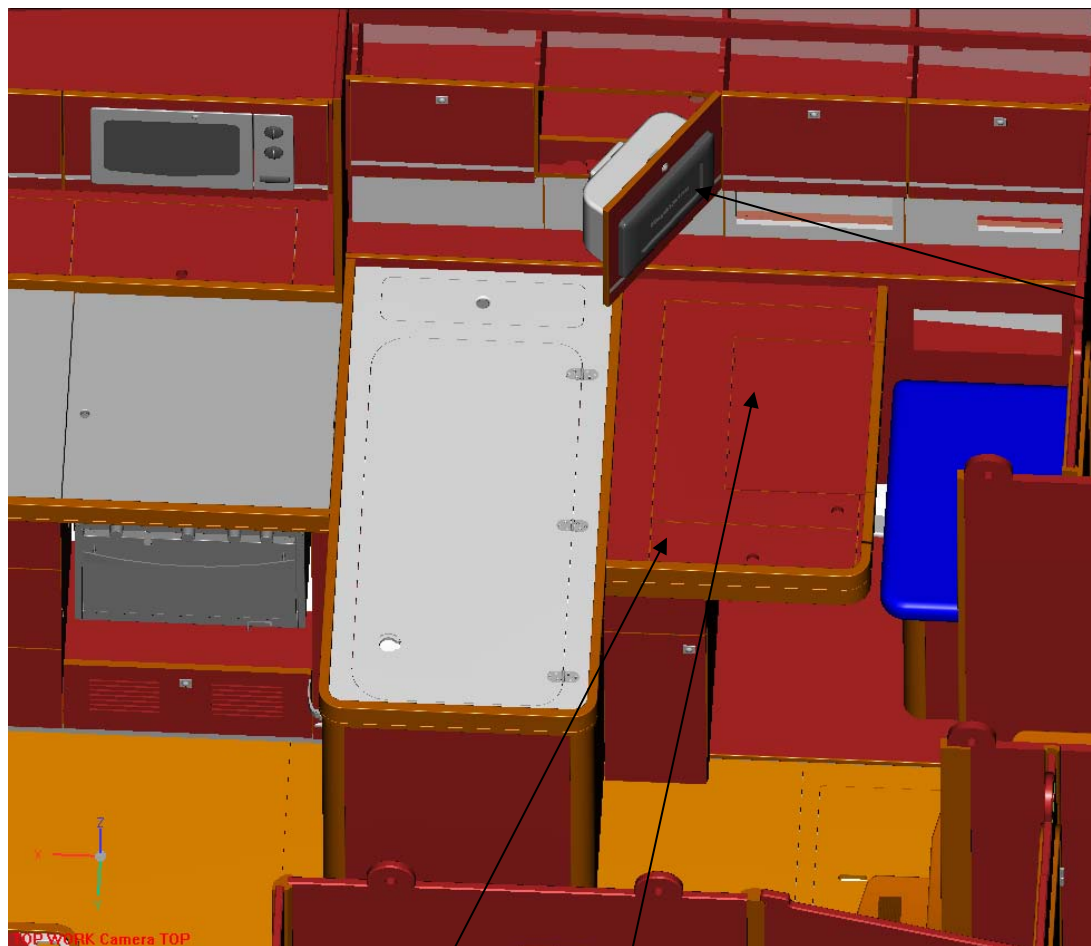

Pompe a pied eau de mer ergonomique

Lave vaisselle intégré (en option)
Local ventilé compresseur groupe froid

Trappe vide poche Corian

Plumier avec trappe montée sur amortisseur

Abattant de table à cartes spécialement découpé pour accueillir PC de 15'