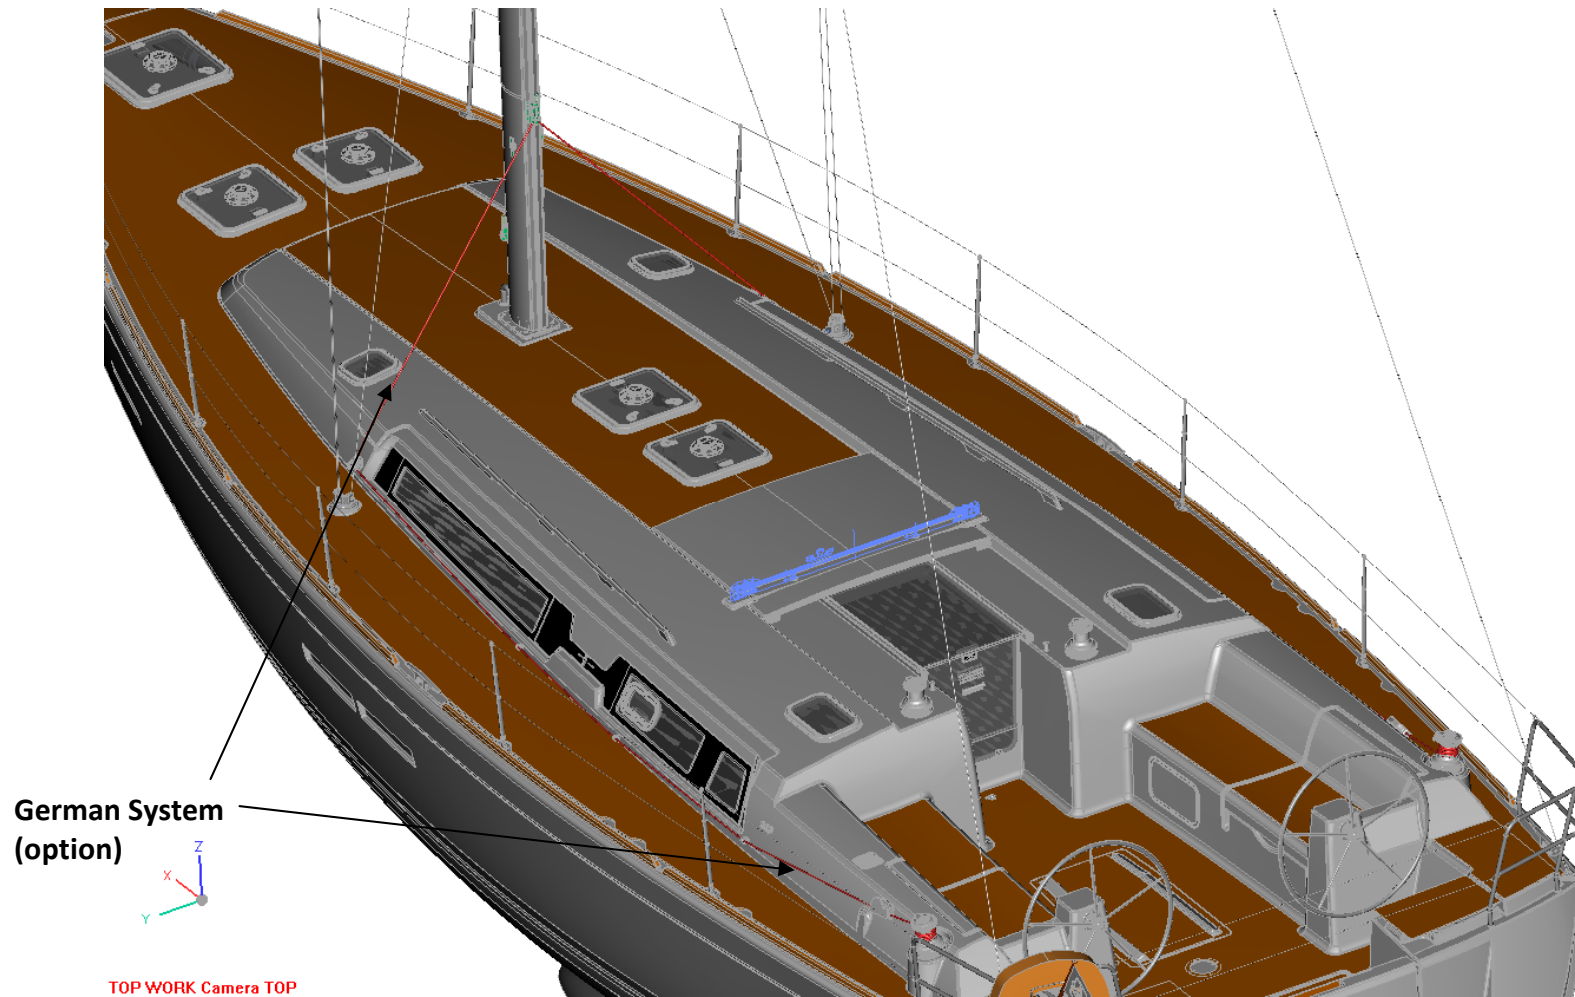

DUFOUR
YACHTS

DUFOUR 445 *Grand'Large*

Dufour 445 *Grand'Large*

DUFOUR | 445
Grand'Large

Capot de bib avec rangement plexi descente

Nabes de remplissage eau et gasoil cachés sous le siège barreur

Bout dehors rétractable

Echelle télescopique 4 échelons

Douchette de cockpit

Poubelle extérieure

Porte arrière motorisée

Main courante intégrée

Eclairage extérieur couplé à la porte motorisée

Rangement pour
accessoires de
navigation

Vérins inox à gaz pour
capots de coffres

2 cabines à l'avant séparées par
une cloison facilement
démontable

Donne possibilité achat version
charter et transformation en
version propriétaire

Salle de bain et WC restent séparés

Dufour 445 GL

	D445
Longueur HT (m)	13,5
Longueur coque (valeur de la jauge) (m)	13,25
Longueur flottaison (m)	11,92
Largeur coque HT (valeur de la jauge) (m)	4,35
Largeur flottaison (m)	3,62
Tirant d'eau lest long 1 (m)	2,2
Déplacement en Conditions Lege(avec mouillages & ss options) Lest Long (kg)	10126
Tirant d'eau lest court (m)	1.8
Déplacement en Conditions Lege(avec mouillages & ss options) Lest Court (kg)	10326
Surface Génois (m ²)	55
Surface GV (m ²)	43.5
Volume glacière (L)	180+40L
Capacité eau (hors chauffe eau) (L)	530
Capacité chauffe eau (L)	40
Capacité GO (L)	250
Capacité Holding Tank Standard (L)	50
Capacité Holding Tank Optionnel (L)	50
Puissance Moteur au vilebrequin (cv)	56/75