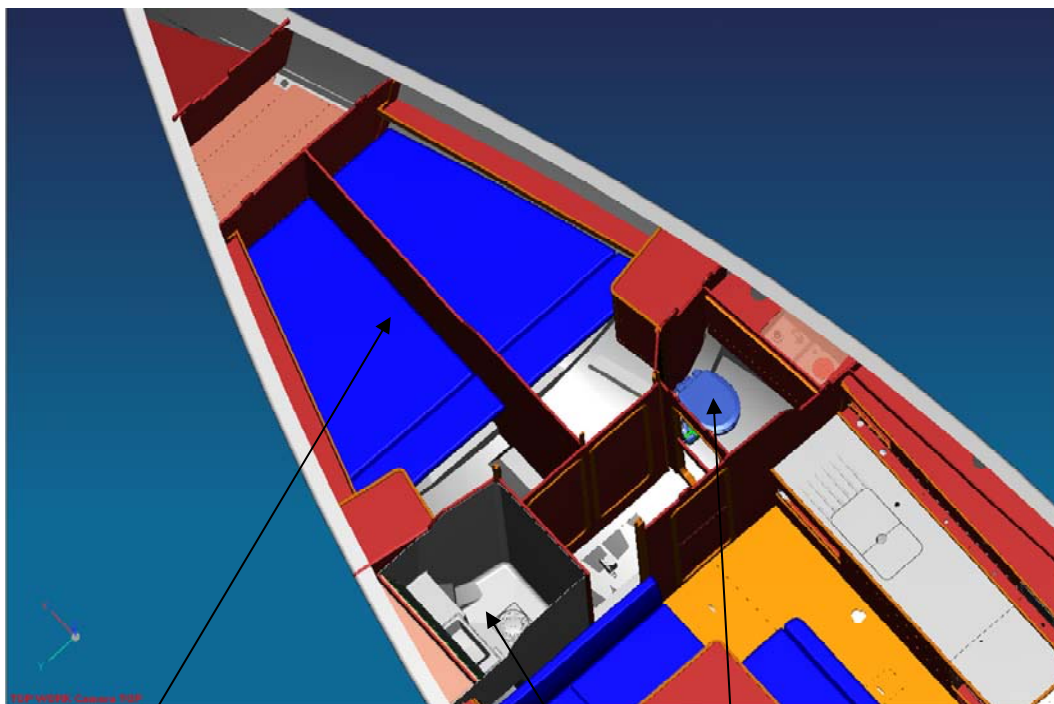

DUFOUR
YACHTS

DUFOUR 445 *Grand'Large*

Dufour 445 *Grand'Large*

DUFOUR | 445
Grand'Large

Capot de bib avec rangement plexi descente

Nabes de remplissage eau et gasoil cachés sous le siège barreur

Bout dehors rétractable

Echelle télescopique 4 échelons

Douchette de cockpit

Poubelle extérieure

Porte arrière motorisée

Main courante intégrée

Eclairage extérieur couplé à la porte motorisée

Rangement pour
accessoires de
navigation

Vérins inox à gaz pour
capots de coffres

2 cabines à l'avant séparées par
une cloison facilement
démontable

Donne possibilité achat version
charter et transformation en
version propriétaire

Salle de bain et WC restent séparés