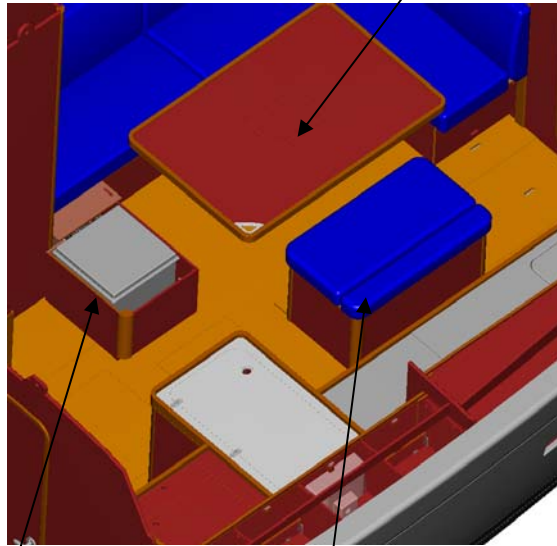

Vérins inox à gaz pour
capots de coffres

2 cabines à l'avant séparées par
une cloison facilement
démontable

Donne possibilité achat version
charter et transformation en
version propriétaire

Salle de bain et WC restent séparés

Pompe a pied eau de mer ergonomique

Lave vaisselle intégré (en option)
Local ventilé compresseur groupe froid

Four 2/3 feux

Plumier avec trappe montée sur amortisseur

Abattant de table à cartes spécialement découpé pour accueillir PC de 15'

Traceur pivotant pour faciliter la lecture
Ouverture assistée par un vérin

Trappe vide poche Corian

Freezer 40 L sous
banquette de carré
(en option)

Banquette centrale

Ramasse miettes esthétique

Caisson de basse 5:1
Bose dans
banquette centrale
(en option)