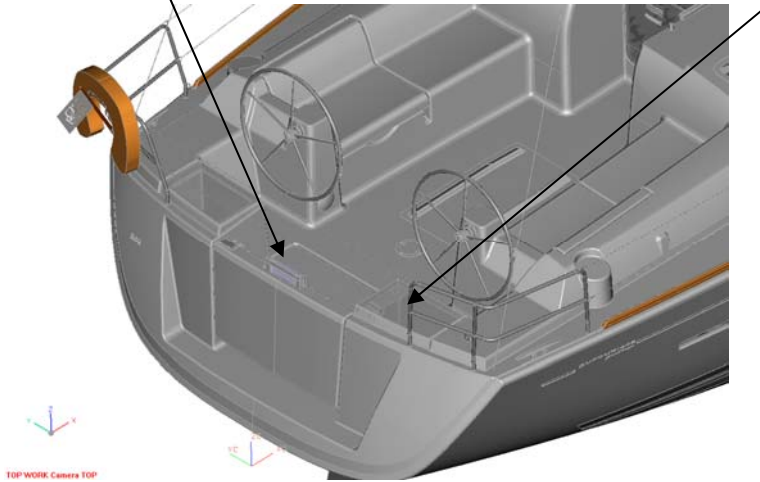

DUFOUR
YACHTS

DUFOUR 445 *Grand'Large*

Dufour 445 *Grand'Large*

DUFOUR | 445
Grand'Large

Capot de bib avec rangement plexi descente

Nabes de remplissage eau et gasoil cachés sous le siège barreur

Bout dehors rétractable

Echelle télescopique 4 échelons

Douchette de cockpit

Poubelle extérieure

Porte arrière motorisée

Main courante intégrée

Eclairage extérieur couplé à la porte motorisée

Rangement pour
accessoires de
navigation

Vérins inox à gaz pour
capots de coffres

2 cabines à l'avant séparées par
une cloison facilement
démontable

Donne possibilité achat version
charter et transformation en
version propriétaire

Salle de bain et WC restent séparés

Dufour 445 GL

	D445
Longueur HT (m)	13,5
Longueur coque (valeur de la jauge) (m)	13,25
Longueur flottaison (m)	11,92
Largeur coque HT (valeur de la jauge) (m)	4,35
Largeur flottaison (m)	3,62
Tirant d'eau lest long 1 (m)	2,2
Déplacement en Conditions Lege(avec mouillages & ss options) Lest Long (kg)	10126
Tirant d'eau lest court (m)	1.8
Déplacement en Conditions Lege(avec mouillages & ss options) Lest Court (kg)	10326
Surface Génois (m ²)	55
Surface GV (m ²)	43.5
Volume glacière (L)	180+40L
Capacité eau (hors chauffe eau) (L)	530
Capacité chauffe eau (L)	40
Capacité GO (L)	250
Capacité Holding Tank Standard (L)	50
Capacité Holding Tank Optionnel (L)	50
Puissance Moteur au vilebrequin (cv)	56/75