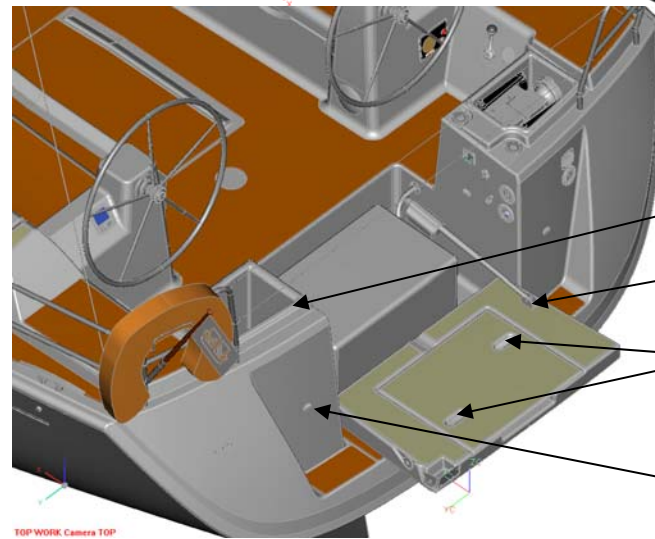

Echelle télescopique 4 échelons

Douchette de cockpit

Poubelle extérieure

Porte arrière motorisée

Main courante intégrée

Eclairage extérieur couplé à la porte motorisée

Rangement pour
accessoires de
navigation

Vérins inox à gaz pour
capots de coffres

2 cabines à l'avant séparées par
une cloison facilement
démontable

Donne possibilité achat version
charter et transformation en
version propriétaire

Salle de bain et WC restent séparés

Pompe a pied eau de mer ergonomique

Lave vaisselle intégré (en option)
Local ventilé compresseur groupe froid

Four 2/3 feux

Plumier avec trappe montée sur amortisseur

Abattant de table à cartes spécialement découpé pour accueillir PC de 15'

Dufour 445 GL

	D445
Longueur HT (m)	13,5
Longueur coque (valeur de la jauge) (m)	13,25
Longueur flottaison (m)	11,92
Largeur coque HT (valeur de la jauge) (m)	4,35
Largeur flottaison (m)	3,62
Tirant d'eau lest long 1 (m)	2,2
Déplacement en Conditions Lege(avec mouillages & ss options) Lest Long (kg)	10126
Tirant d'eau lest court (m)	1.8
Déplacement en Conditions Lege(avec mouillages & ss options) Lest Court (kg)	10326
Surface Génois (m ²)	55
Surface GV (m ²)	43.5
Volume glacière (L)	180+40L
Capacité eau (hors chauffe eau) (L)	530
Capacité chauffe eau (L)	40
Capacité GO (L)	250
Capacité Holding Tank Standard (L)	50
Capacité Holding Tank Optionnel (L)	50
Puissance Moteur au vilebrequin (cv)	56/75