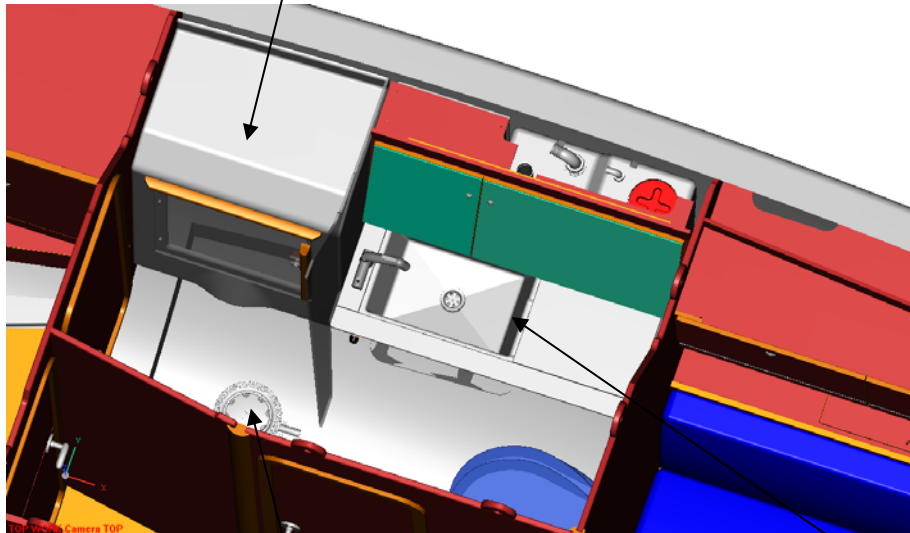

Coussins en 2 parties pour un stockage fonctionnel dans les cabines