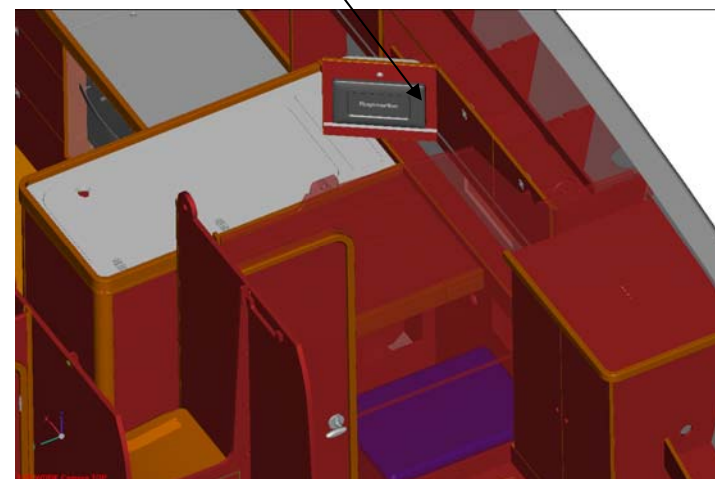

Echelle télescopique 4 échelons

Douchette de cockpit

Poubelle extérieure

Porte arrière motorisée

Main courante intégrée

Eclairage extérieur couplé à la porte motorisée

Rangement pour
accessoires de
navigation

Vérins inox à gaz pour
capots de coffres

2 cabines à l'avant séparées par
une cloison facilement
démontable

Donne possibilité achat version
charter et transformation en
version propriétaire

Salle de bain et WC restent séparés

Pompe a pied eau de mer ergonomique

Lave vaisselle intégré (en option)
Local ventilé compresseur groupe froid

Four 2/3 feux

Plumier avec trappe montée sur amortisseur

Abattant de table à cartes spécialement découpé pour accueillir PC de 15'

Traceur pivotant pour faciliter la lecture
Ouverture assistée par un vérin

Trappe vide poche Corian

Freezer 40 L sous
banquette de carré
(en option)

Banquette centrale

Ramasse miettes esthétique

Caisson de basse 5:1
Bose dans
banquette centrale
(en option)