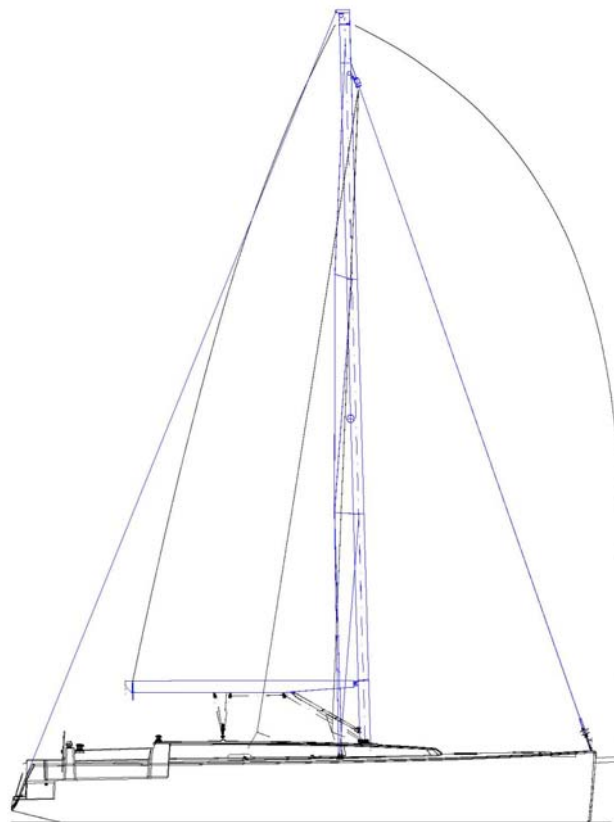

Dufour 445 GL