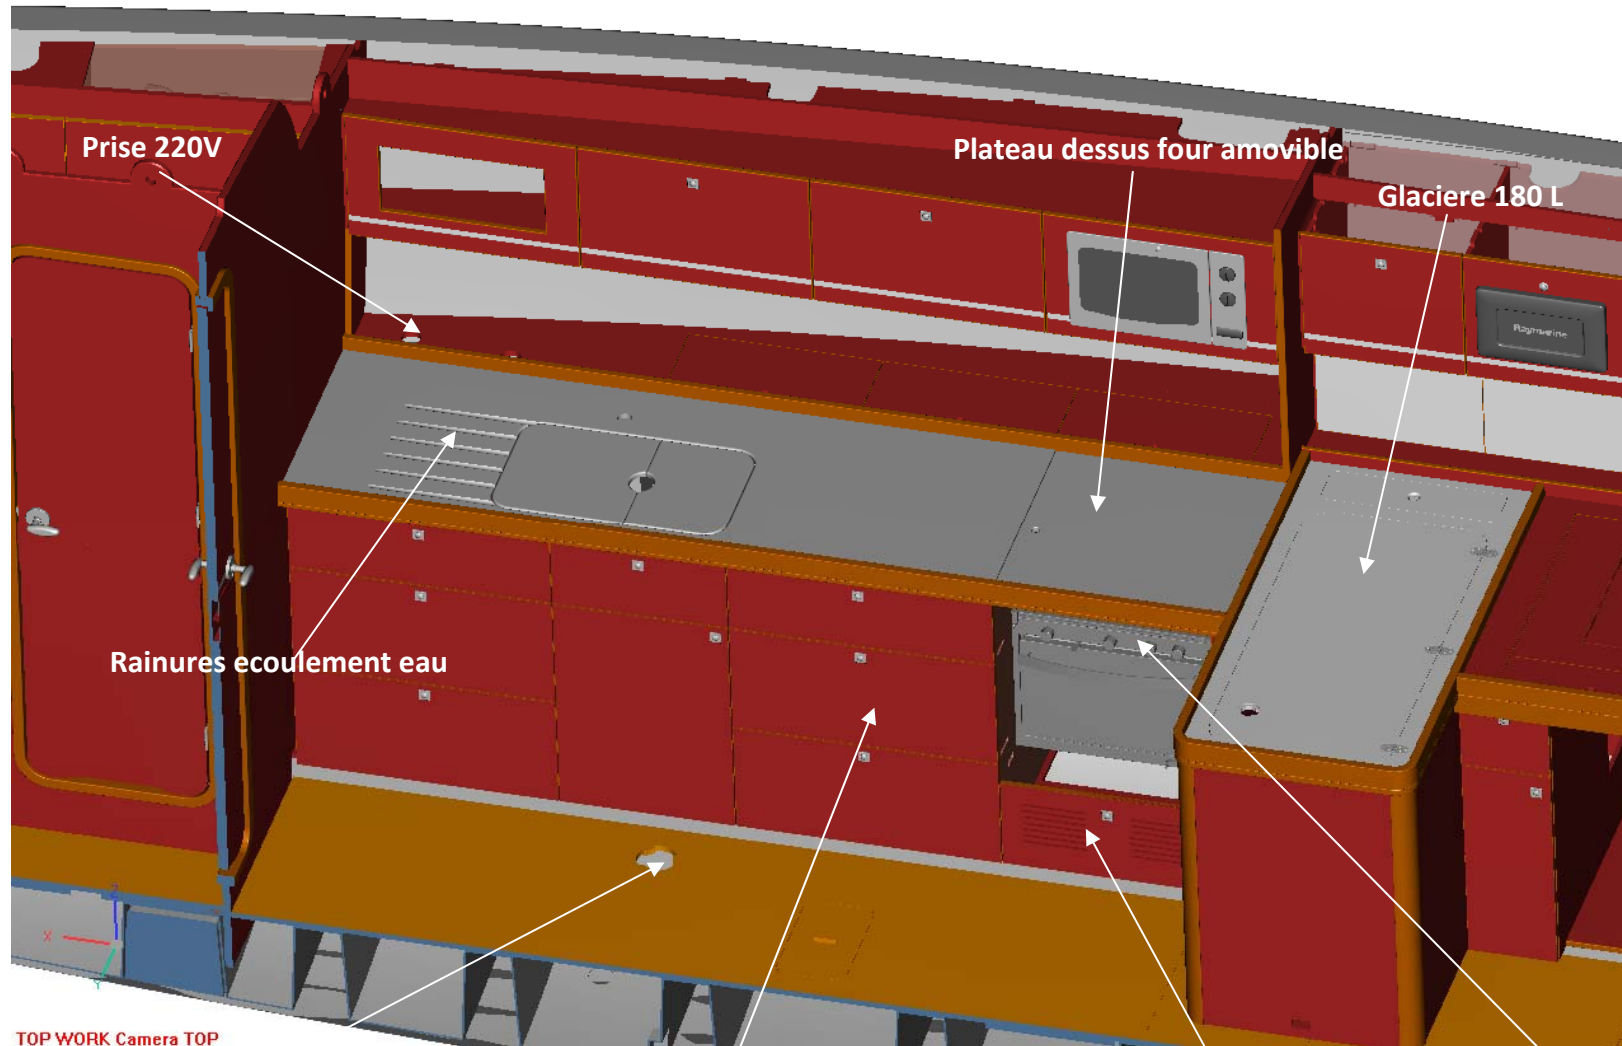

Echelle télescopique 4 échelons

Douchette de cockpit

Poubelle extérieure

Porte arrière motorisée

Main courante intégrée

Eclairage extérieur couplé à la porte motorisée

Rangement pour
accessoires de
navigation

Vérins inox à gaz pour
capots de coffres

2 cabines à l'avant séparées par
une cloison facilement
démontable

Donne possibilité achat version
charter et transformation en
version propriétaire

Salle de bain et WC restent séparés

Pompe a pied eau de mer ergonomique

Lave vaisselle intégré (en option)
Local ventilé compresseur groupe froid

Four 2/3 feux

Plumier avec trappe montée sur amortisseur

Abattant de table à cartes spécialement découpé pour accueillir PC de 15'

Traceur pivotant pour faciliter la lecture
Ouverture assistée par un vérin

Trappe vide poche Corian

Freezer 40 L sous
banquette de carré
(en option)

Banquette centrale

Ramasse miettes esthétique

Caisson de basse 5:1
Bose dans
banquette centrale
(en option)