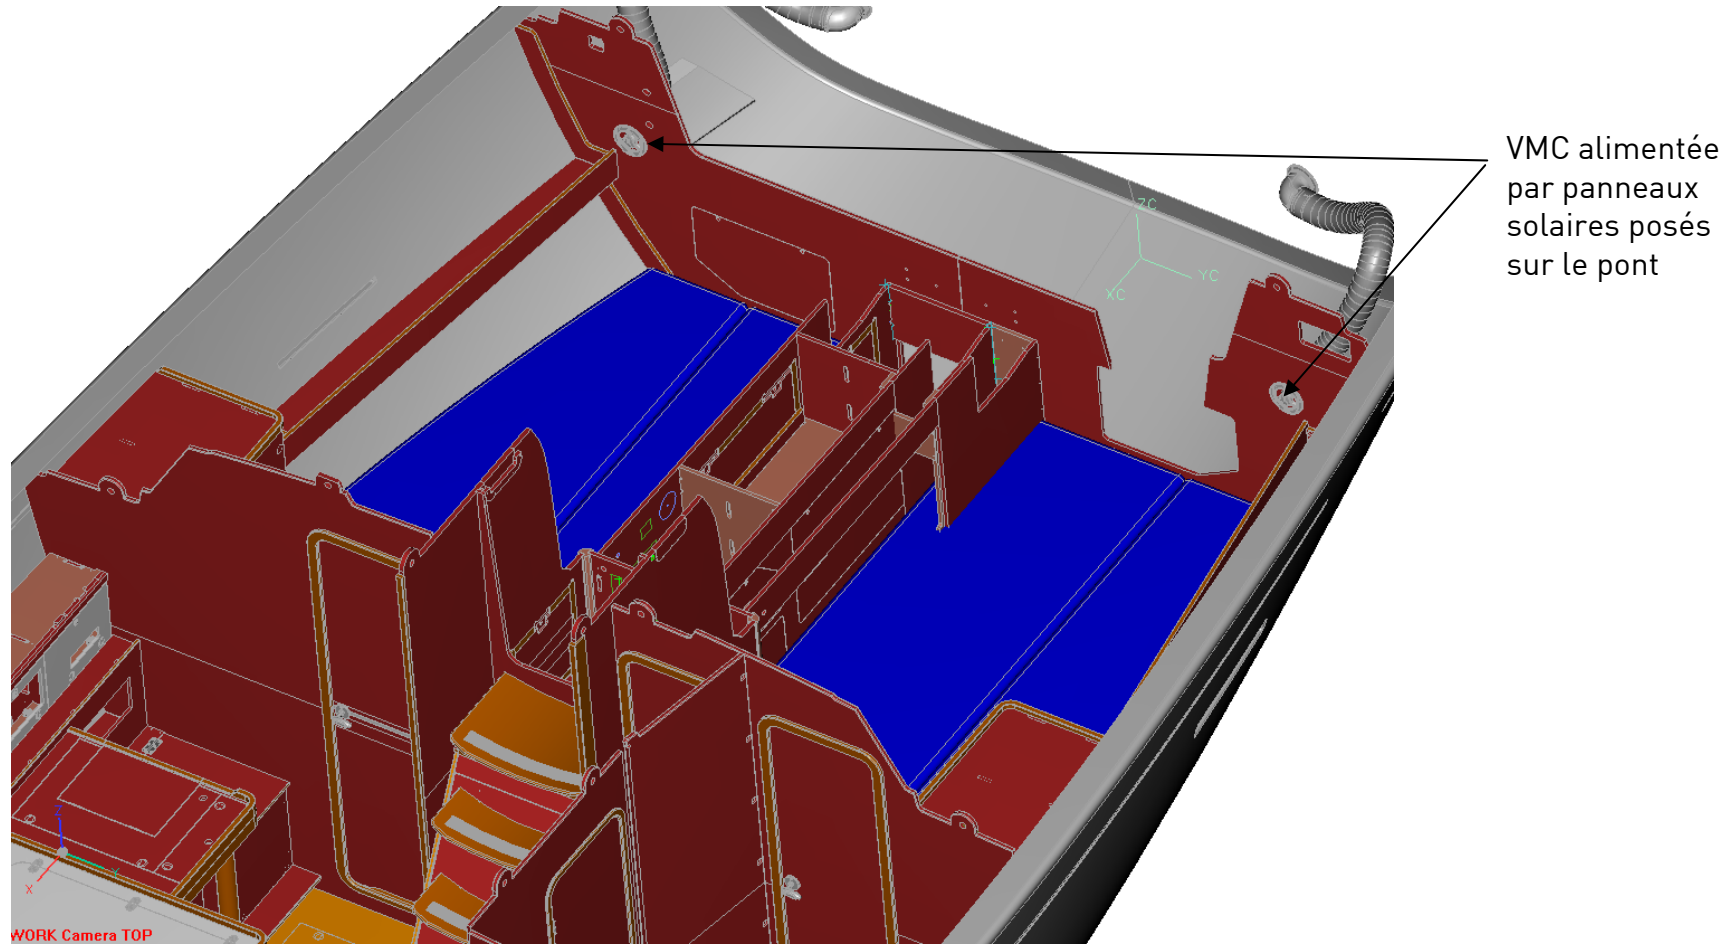

Echelle télescopique 4 échelons

Douchette de cockpit

Poubelle extérieure

Porte arrière motorisée

Main courante intégrée

Eclairage extérieur couplé à la porte motorisée

Rangement pour
accessoires de
navigation

Traceur pivotant pour faciliter la lecture
Ouverture assistée par un vérin

Trappe vide poche Corian

Freezer 40 L sous
banquette de carré
(en option)

Banquette centrale

Ramasse miettes esthétique

Caisson de basse 5:1
Bose dans
banquette centrale
(en option)

Dufour 445 GL

	D445
Longueur HT (m)	13,5
Longueur coque (valeur de la jauge) (m)	13,25
Longueur flottaison (m)	11,92
Largeur coque HT (valeur de la jauge) (m)	4,35
Largeur flottaison (m)	3,62
Tirant d'eau lest long 1 (m)	2,2
Déplacement en Conditions Lege(avec mouillages & ss options) Lest Long (kg)	10126
Tirant d'eau lest court (m)	1.8
Déplacement en Conditions Lege(avec mouillages & ss options) Lest Court (kg)	10326
Surface Génois (m ²)	55
Surface GV (m ²)	43.5
Volume glacière (L)	180+40L
Capacité eau (hors chauffe eau) (L)	530
Capacité chauffe eau (L)	40
Capacité GO (L)	250
Capacité Holding Tank Standard (L)	50
Capacité Holding Tank Optionnel (L)	50
Puissance Moteur au vilebrequin (cv)	56/75