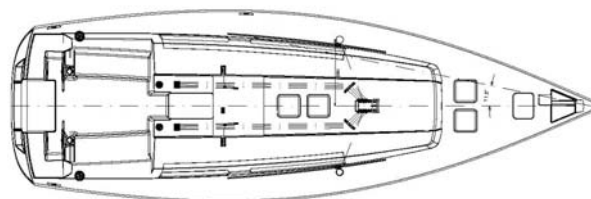

Echelle télescopique 4 échelons

Douchette de cockpit

Poubelle extérieure

Porte arrière motorisée

Main courante intégrée

Eclairage extérieur couplé à la porte motorisée

Rangement pour
accessoires de
navigation

Dufour 445 GL

	D445
Longueur HT (m)	13,5
Longueur coque (valeur de la jauge) (m)	13,25
Longueur flottaison (m)	11,92
Largeur coque HT (valeur de la jauge) (m)	4,35
Largeur flottaison (m)	3,62
Tirant d'eau lest long 1 (m)	2,2
Déplacement en Conditions Lege(avec mouillages & ss options) Lest Long (kg)	10126
Tirant d'eau lest court (m)	1.8
Déplacement en Conditions Lege(avec mouillages & ss options) Lest Court (kg)	10326
Surface Génois (m ²)	55
Surface GV (m ²)	43.5
Volume glacière (L)	180+40L
Capacité eau (hors chauffe eau) (L)	530
Capacité chauffe eau (L)	40
Capacité GO (L)	250
Capacité Holding Tank Standard (L)	50
Capacité Holding Tank Optionnel (L)	50
Puissance Moteur au vilebrequin (cv)	56/75